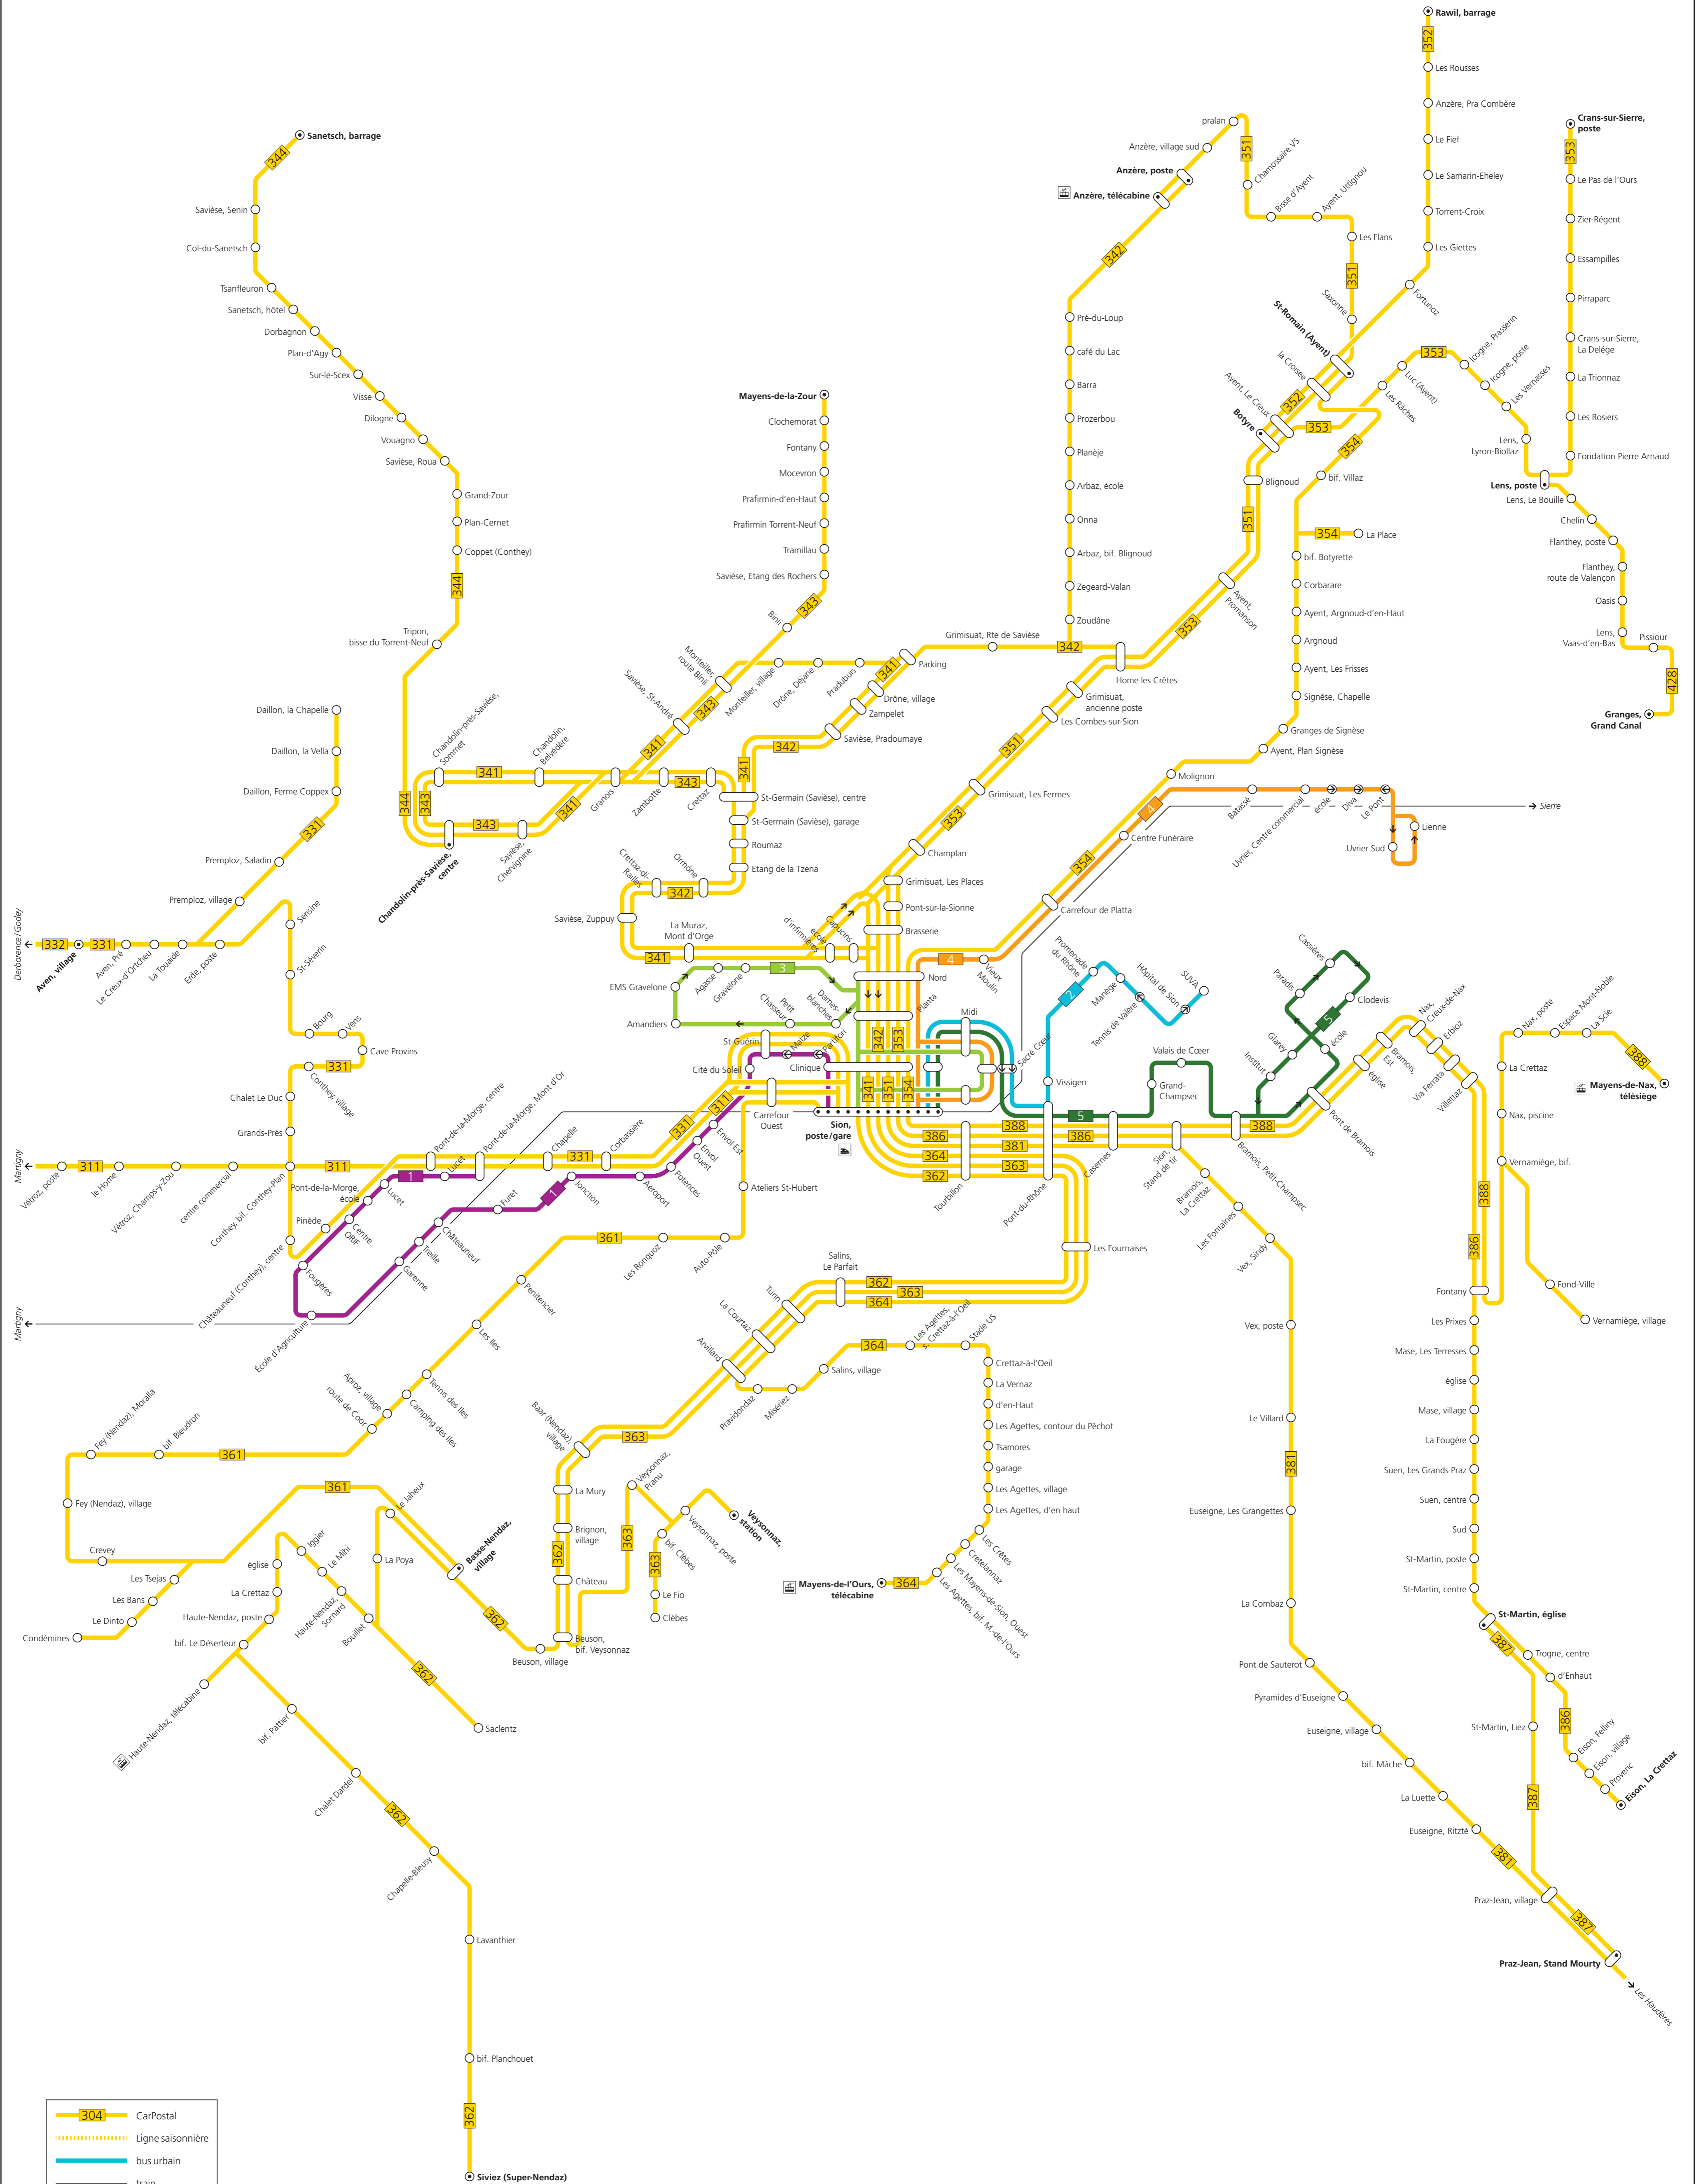

# Réseau urbain

## Sion

- 304 CarPostal
- Ligne saisonnière
- bus urbain
- train
- terminus
- Arrêt seulement dans la direction indiquée